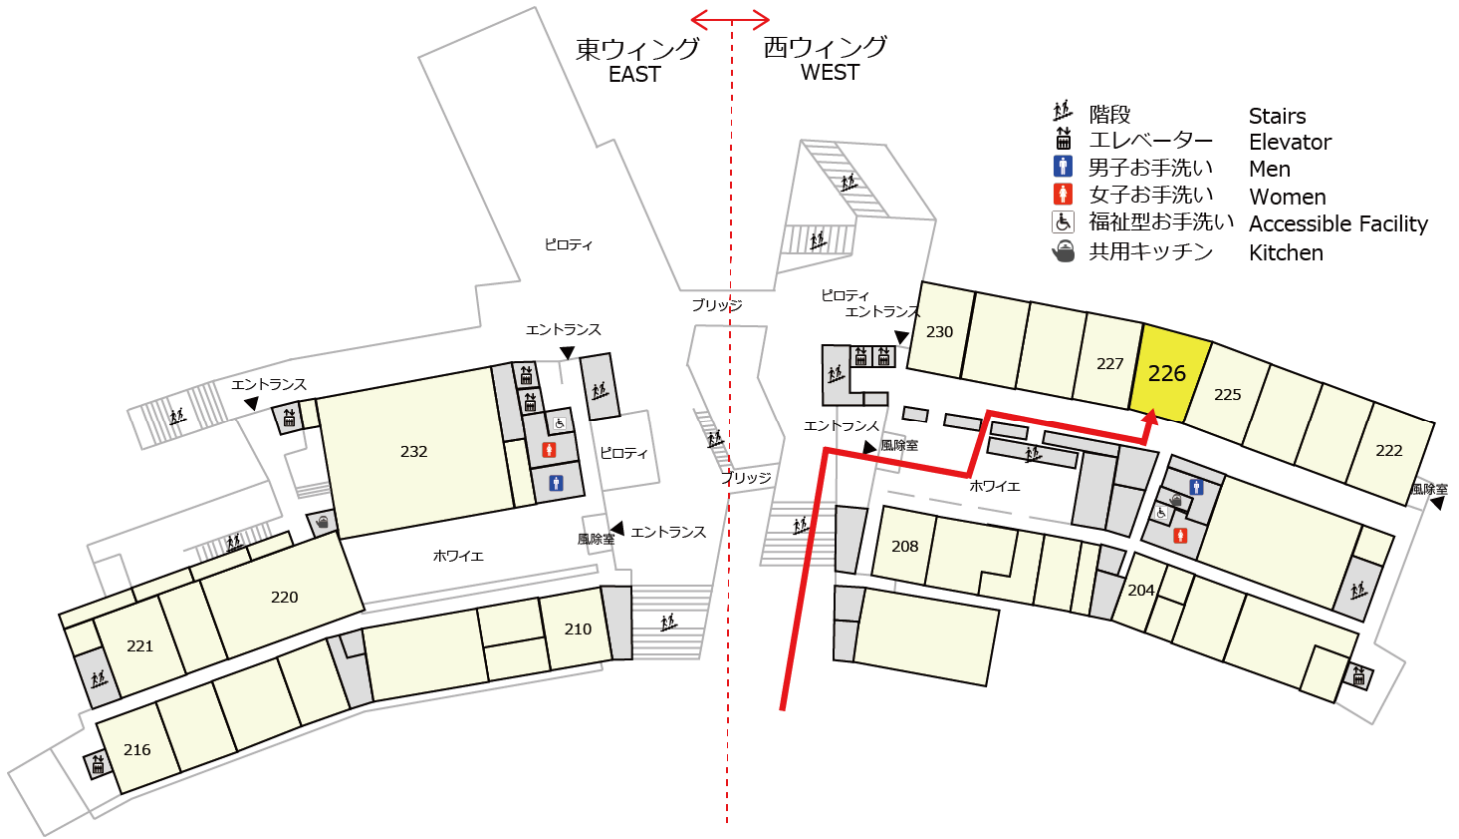

MMCセミナー-2019年3月8日(金)

バス停「九大農学部」からセミナー会場までのアクセス

バス停「九大農学部」

九州大学 有体物管理センター

〒819-0395 福岡市西区元岡744 ウエスト5号館843号室

Tel : 092-802-4783 E-mail : mmc@mmc.kyushu-u.ac.jp Web : <https://mmc-u.jp/>